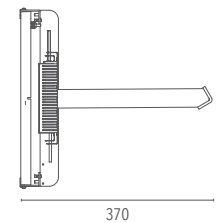

Dimensioni (mm)

1209 x 572 x 370

Colore

Grigio scuro 4

Decadimento del flusso luminoso

≥100.000 hr L80B20

| Codice | Sorgente | Potenza | Lm (Output) | Lm (Tc=25°) | Temperatura | CRI | Ottiche | Colore | Controllo |
|------------------|----------|---------|-------------|-------------|-------------|-----|----------|--------------|-----------|
| L05R240A10141250 | LED | 1250 W | 168750 lm | 210000 lm | 4000 K | >80 | ASIM 45° | Grigio scuro | - |
| L05R240A10241250 | LED | 1250 W | 168750 lm | 210000 lm | 4000 K | >80 | ASIM 45° | Grigio scuro | Dimmer |
| L05R240A10341250 | LED | 1250 W | 168750 lm | 210000 lm | 4000 K | >80 | ASIM 45° | Grigio scuro | DALI |

Accessori

Connettore rapido IP 2 poli
 LKITA00000000017

Connettore rapido IP 3 poli
 LKITA00000000003

Connettore rapido IP 5 poli
 LKITA00000000103

Lanzini indica sui cataloghi il flusso luminoso uscente dell'apparecchio con una tolleranza ±10% rispetto al valore indicato. I W totali indicano la potenza totale assorbita dal sistema LED + alimentatore che non superi il 10% del valore indicato.