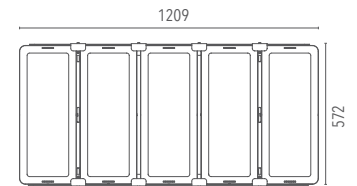

Dimensioni (mm)

1209 x 572 x 370

Colore

Grigio scuro 4

Decadimento del flusso luminoso

≥100.000 hr L80B20

| Codice | Sorgente | Potenza | Lm (Output) | Lm (Tc=25°) | Temperatura | CRI | Ottiche | Colore | Controllo |
|------------------|----------|---------|-------------|-------------|-------------|-----|----------|--------------|-----------|
| L05R240A10141250 | LED | 1250 W | 168750 lm | 210000 lm | 4000 K | >80 | ASIM 45° | Grigio scuro | - |
| L05R240A10241250 | LED | 1250 W | 168750 lm | 210000 lm | 4000 K | >80 | ASIM 45° | Grigio scuro | Dimmer |
| L05R240A10341250 | LED | 1250 W | 168750 lm | 210000 lm | 4000 K | >80 | ASIM 45° | Grigio scuro | DALI |

Accessori

Connettore rapido IP 2 poli
 LKITA00000000017

Connettore rapido IP 3 poli
 LKITA00000000003

Connettore rapido IP 5 poli
 LKITA00000000103

Lanzini indica sui cataloghi il flusso luminoso uscente dell'apparecchio con una tolleranza ±10% rispetto al valore indicato. I W totali indicano la potenza totale assorbita dal sistema LED + alimentatore che non superi il 10% del valore indicato.