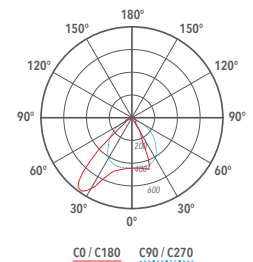

Dimensioni (mm)

1209 x 572 x 370

Colore

Grigio scuro 4

Decadimento del flusso luminoso

≥100.000 hr L80B20

| Codice | Sorgente | Potenza | Lm (Output) | Lm (Tc=25°) | Temperatura | CRI | Ottiche | Colore | Controllo |
|------------------|----------|---------|-------------|-------------|-------------|-----|----------|--------------|-----------|
| L05R240A10141250 | LED | 1250 W | 168750 lm | 210000 lm | 4000 K | >80 | ASIM 45° | Grigio scuro | - |
| L05R240A10241250 | LED | 1250 W | 168750 lm | 210000 lm | 4000 K | >80 | ASIM 45° | Grigio scuro | Dimmer |
| L05R240A10341250 | LED | 1250 W | 168750 lm | 210000 lm | 4000 K | >80 | ASIM 45° | Grigio scuro | DALI |